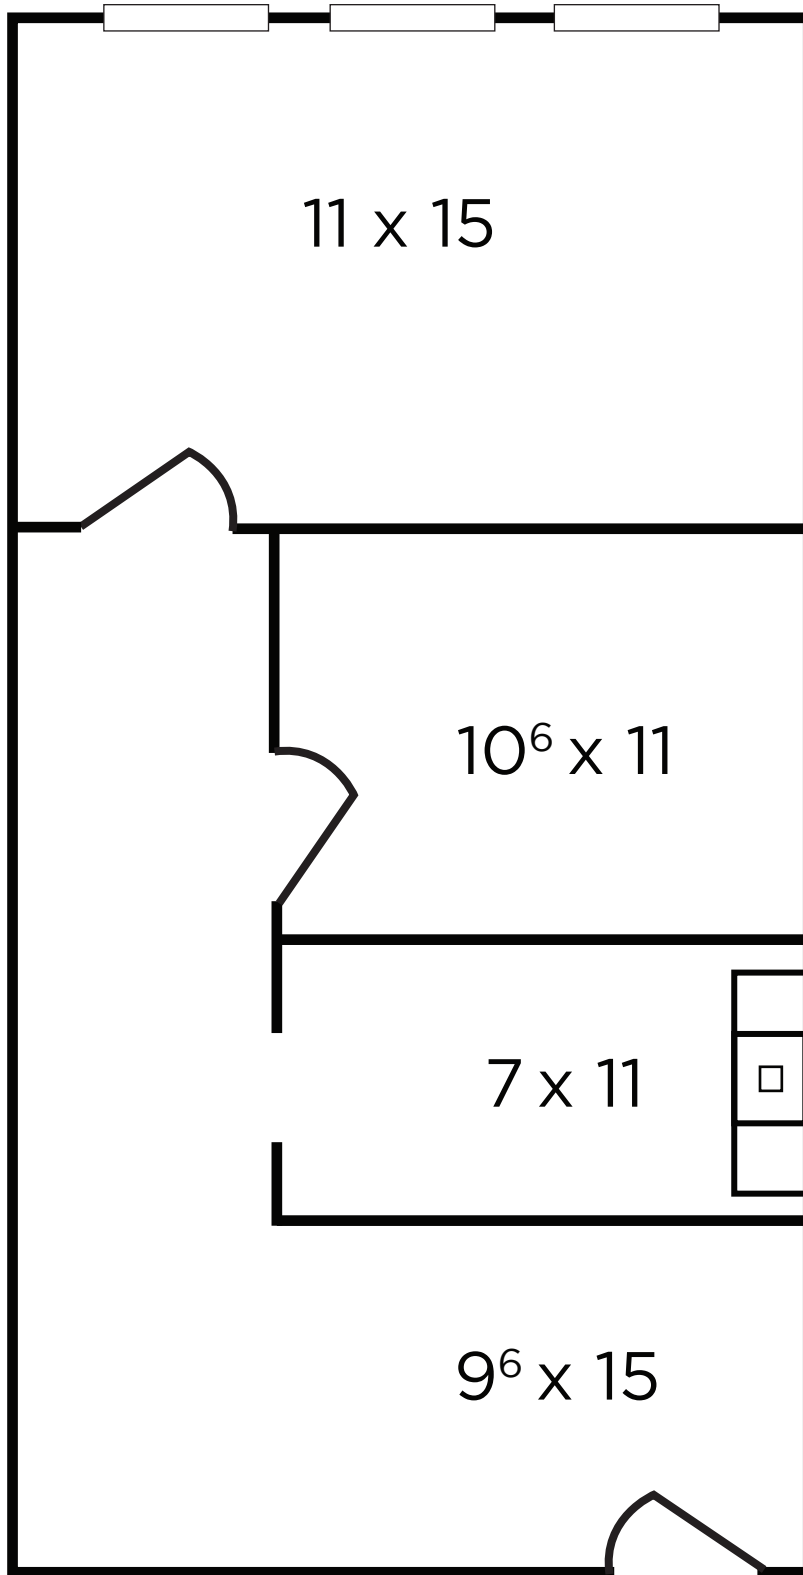

259 MIDPARK WAY SE
UNIT 318

R = 719 SQ. FT.