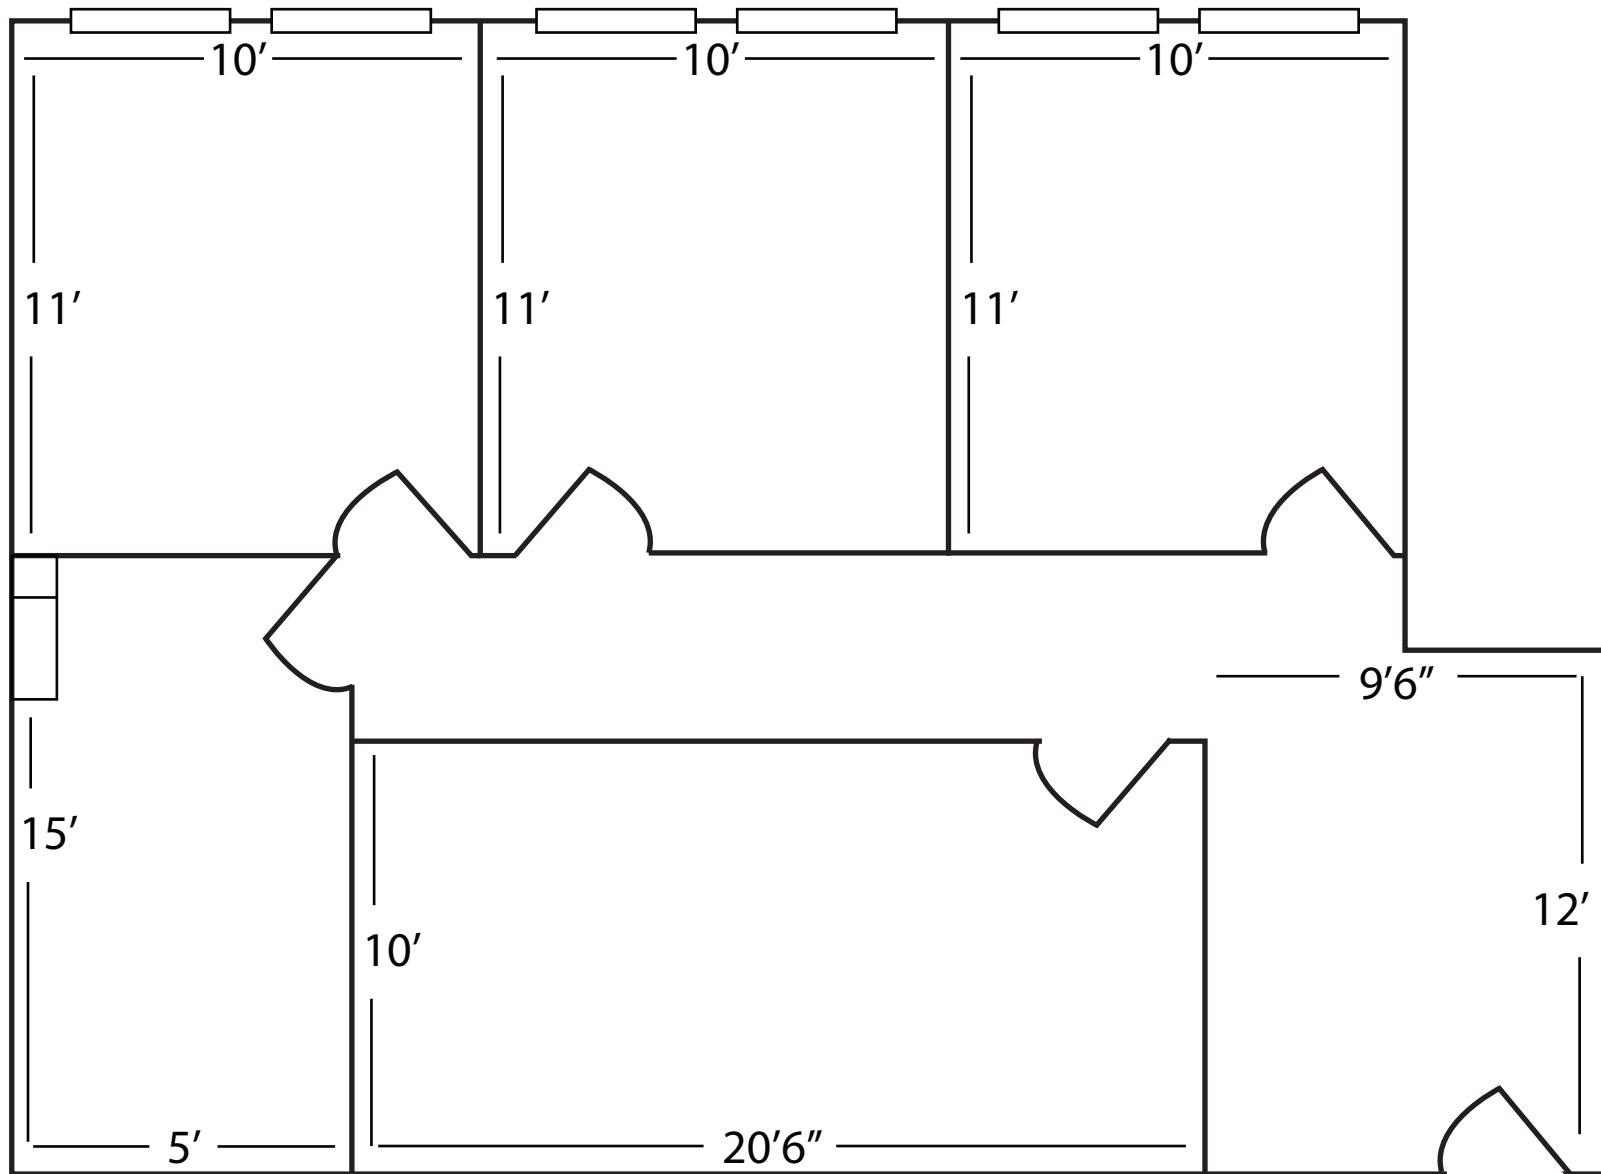

259 Midpark Way SE

SUITE 226B

R= 1153 sq.ft.